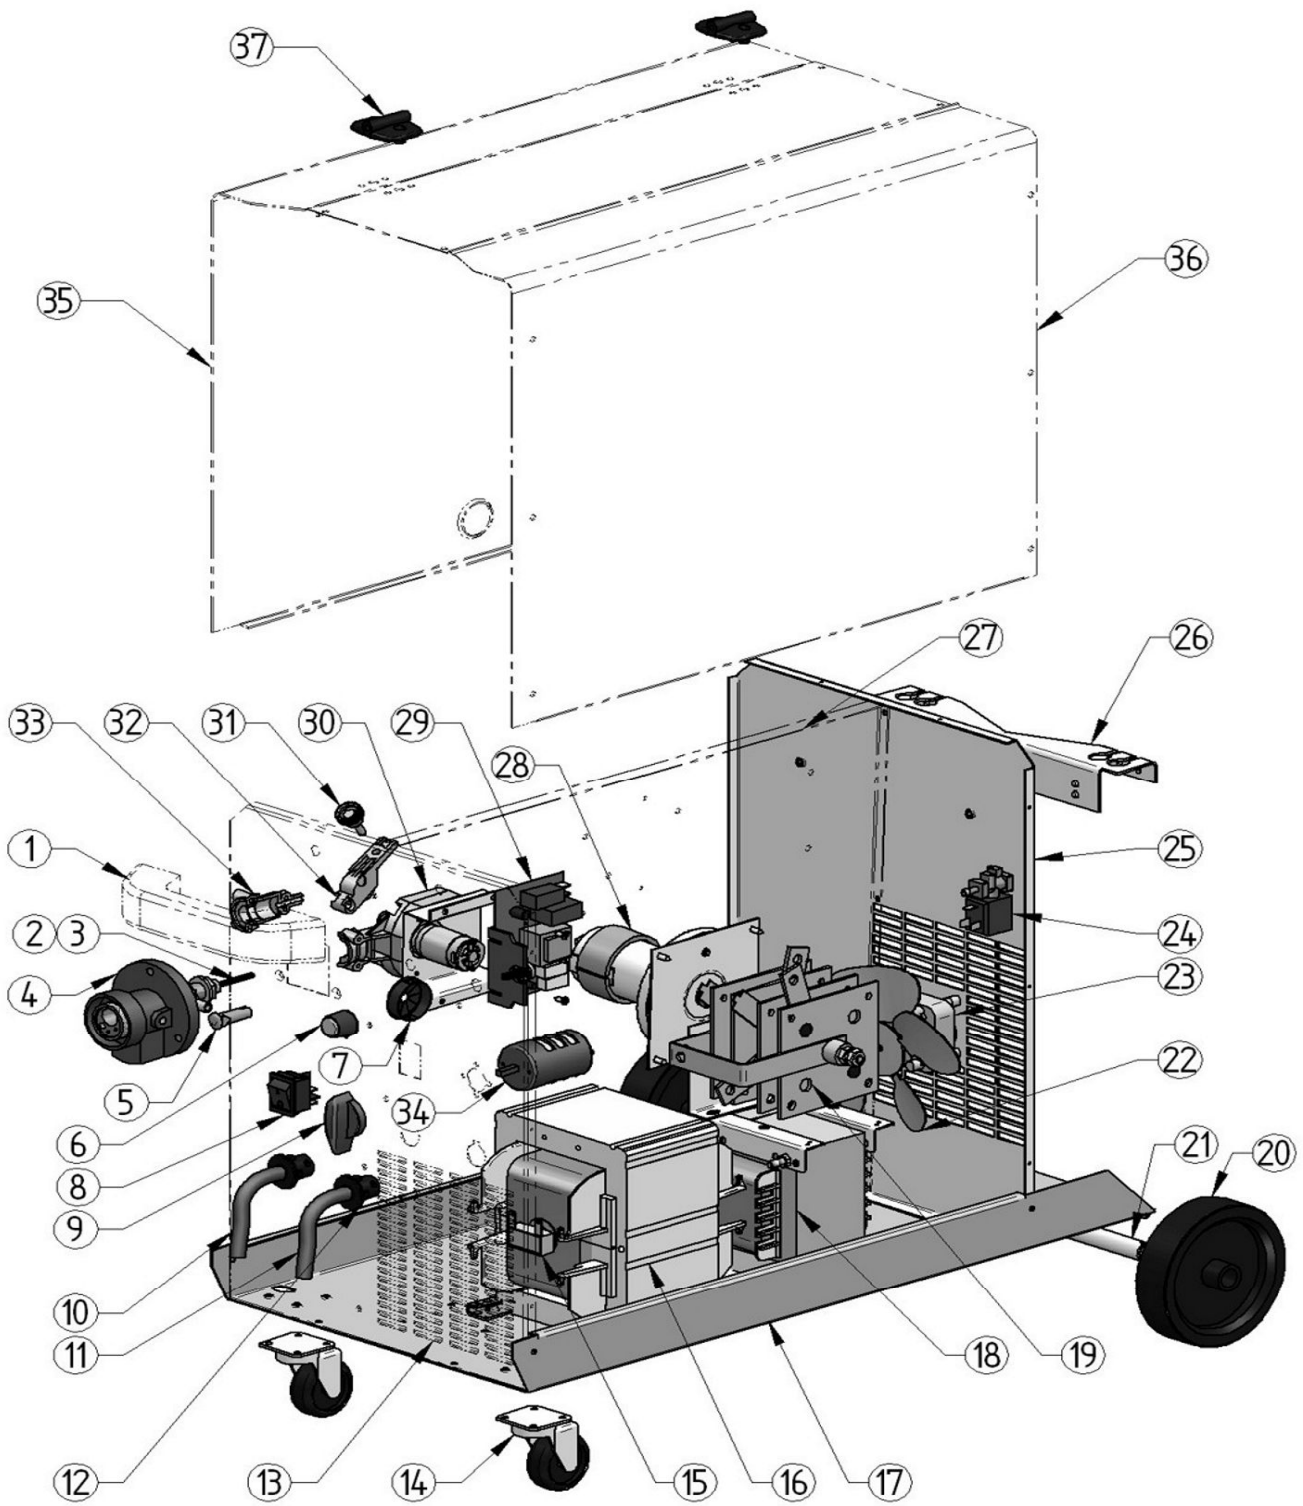

255000 ДЕТАЛИРОВКА D-MIG 420S

ReF.	Code		ReF.	Code	
-	10703	WIRE GUIDE ROLLER: IRON \sqsupset O,8mm (Decamig & Decastar 100; 400 Series)			
-	10775	WIRE GUIDE ROLLER: SELF-SHIELDED 0,8/0,9/1,2mm			
-	10776	WIRE GUIDE ROLLER: IRON \sqsupset O,6mm (Decamig & Decastar 100; 400 Series)			
-	910574	CARDBOARD BOX			
-	10673	WIRE GUIDE ROLLER: IRON - ALUMINIUM \sqsupset O,8 / 1,0mm			
1	720356	HANDLE	19	666114	RECTIFIER
2	675650	WIRE GUIDE TUBE	20	688006	WHEEL
3	780289	LINER	21	714862	AXLE
4	675500	TORCH CONNECTION	22	673040	FAN
5	654027	LAMP	23	673082	EXHAUST FAN
6	620095	KNOB	24	670024	SOLENOID VALVE
7	650228	CABLE LOCK	25	714881	BACK PANEL
8	651130	SWITCH	26	714516	GAS CYLINDER SUPPORT
9	650094	KNOB	27	714885	SEPARATING PANEL
10	741263	INPUT SUPPLY CABLE	28	780292	WIRE SPOOL HOLDER
11	741382	MASS CABLE CONNECTION	29	760304	POWER PC BOARD
12	720096	CABLE LOCK	30	780242	COMPLETE WIRE FEED UNIT
13	710023	FRONT PANEL	31	687051	HANDWHEEL
14	688019	WHEEL	32	780197	WIRE PRESSURE UNIT
15	657027	THERMAL PROTECTIVE DEVICE	33	720122	TORCH BODY - FRONT + BACK
16	751908	TRANSFORMER	34	651149	SWITCH
17	714895	BOTTOM	35	714896	LEFT PANEL
18	751631	INDUCTOR	36	714897	RIGHT PANEL
			37	650389	HINGE